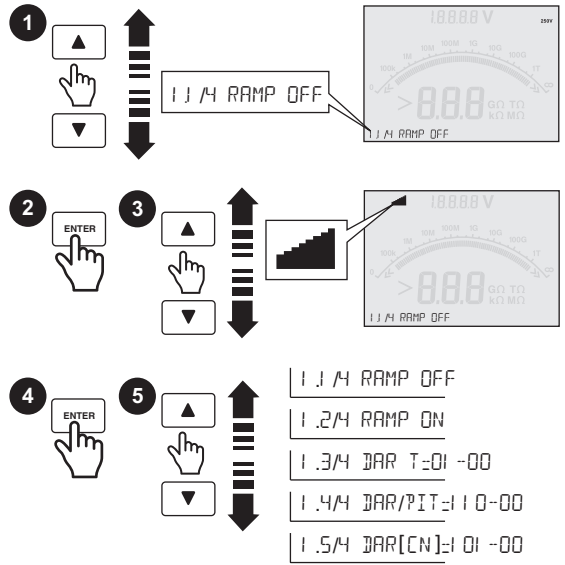

1550C/1555 Insulation Tester

⚠ Warning

- Read the 1550C/1555 Users Manual before using the Tester.
- Avant d'utiliser le testeur, veuillez consulter le mode d'emploi du 1550C/1555.
- Leggere il manuale dell'utente di 1550C/1555 prima di utilizzare il Tester.
- Lesen Sie das 1550C/1555-Handbuch, bevor Sie das Messgerät verwenden.
- Lea el Manual de Usuario 1550C/1555 antes de utilizar el tester.
- Leia o manual do utilizador 1550C/1555 antes de utilizar o testador.
- Lees de gebruikershandleiding voor 1550C/1555 voordat u de tester gebruikt.
- Les brukerhåndboken for 1550C/1555 før du bruker testeren.
- Læs 1550C/1555-brugervejledningen, inden du bruger Tester.
- Lue 1550C/1555-käyttöopas ennen testauslaitteen käyttöä.
- Läs igenom användarhandboken för 1550C/1555 innan du använder testinstrumentet.
- 使用测试机之前, 请阅读 1550C/1555 用户手册。
- Прочитайте руководство пользователя 1550C/1555 перед использованием измерителя сопротивления изоляции.
- Test Cihazını kullanmadan önce 1550c/1555 Kullanım Kılavuzunu okuyun.
- Przed użyciem testera zapoznaj się z instrukcją użytkownika urządzenia 1550C/1555.
- Před použitím si přečtete uživatelskou příručku přístroje 1550C/1555.

Time Limit

Ramp Test

IR

Results

99 LOCATION FREE