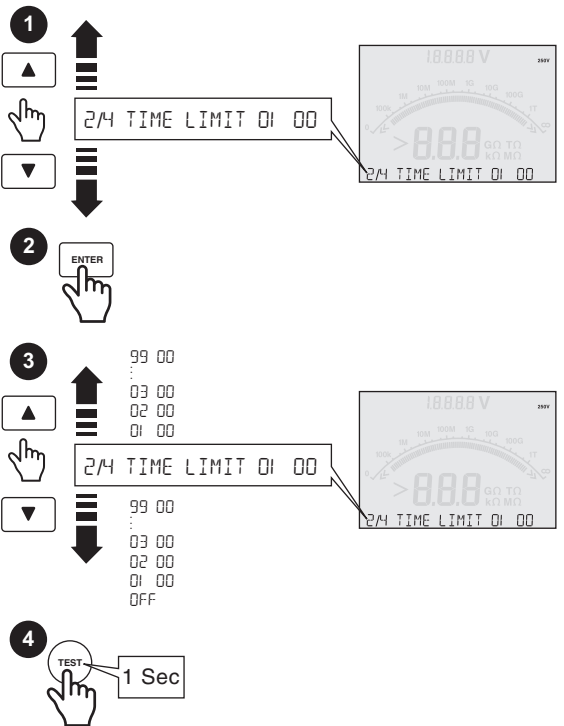

1550C/1555 Insulation Tester

⚠ Warning

- Read the 1550C/1555 Users Manual before using the Tester.
- Avant d'utiliser le testeur, veuillez consulter le mode d'emploi du 1550C/1555.
- Leggere il manuale dell'utente di 1550C/1555 prima di utilizzare il Tester.
- Lesen Sie das 1550C/1555-Handbuch, bevor Sie das Messgerät verwenden.
- Lea el Manual de Usuario 1550C/1555 antes de utilizar el tester.
- Leia o manual do utilizador 1550C/1555 antes de utilizar o testador.
- Lees de gebruikershandleiding voor 1550C/1555 voordat u de tester gebruikt.
- Les brukerhåndboken for 1550C/1555 før du bruker testeren.
- Læs 1550C/1555-brugervejledningen, inden du bruger Tester.
- Lue 1550C/1555-käyttöopas ennen testauslaitteen käyttöä.
- Läs igenom användarhandboken för 1550C/1555 innan du använder testinstrumentet.
- 使用测试机之前, 请阅读 1550C/1555 用户手册。
- Прочитайте руководство пользователя 1550C/1555 перед использованием измерителя сопротивления изоляции.
- Test Cihazını kullanmadan önce 1550c/1555 Kullanım Kılavuzunu okuyun.
- Przed użyciem testera zapoznaj się z instrukcją użytkownika urządzenia 1550C/1555.
- Před použitím si přečtete uživatelskou příručku přístroje 1550C/1555.

Time Limit

Ramp Test

IR

Results

99 LOCATION FREE