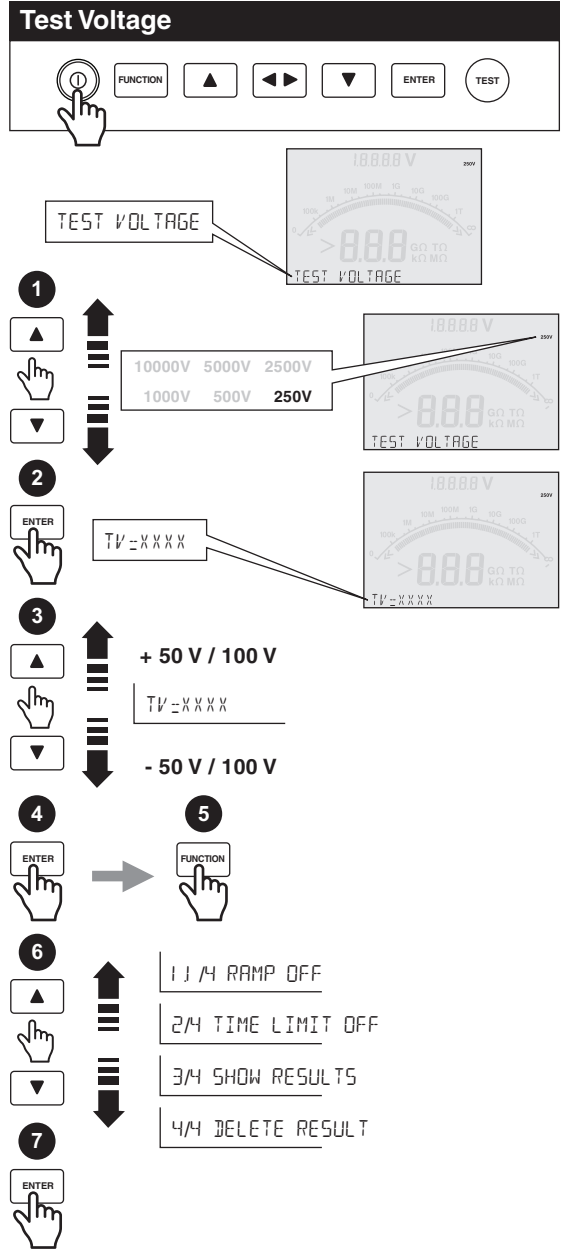

1550C/1555 Insulation Tester

⚠ Warning

- Read the 1550C/1555 Users Manual before using the Tester.
- Avant d'utiliser le testeur, veuillez consulter le mode d'emploi du 1550C/1555.
- Leggere il manuale dell'utente di 1550C/1555 prima di utilizzare il Tester.
- Lesen Sie das 1550C/1555-Handbuch, bevor Sie das Messgerät verwenden.
- Lea el Manual de Usuario 1550C/1555 antes de utilizar el tester.
- Leia o manual do utilizador 1550C/1555 antes de utilizar o testador.
- Lees de gebruikershandleiding voor 1550C/1555 voordat u de tester gebruikt.
- Les brukerhåndboken for 1550C/1555 før du bruker testeren.
- Læs 1550C/1555-brugervejledningen, inden du bruger Tester.
- Lue 1550C/1555-käyttöopas ennen testauslaitteen käyttöä.
- Läs igenom användarhandboken för 1550C/1555 innan du använder testinstrumentet.
- 使用测试机之前, 请阅读 1550C/1555 用户手册。
- Прочитайте руководство пользователя 1550C/1555 перед использованием измерителя сопротивления изоляции.
- Test Cihazını kullanmadan önce 1550c/1555 Kullanım Kılavuzunu okuyun.
- Przed użyciem testera zapoznaj się z instrukcją użytkownika urządzenia 1550C/1555.
- Před použitím si přečtete uživatelskou příručku přístroje 1550C/1555.

Time Limit

Ramp Test

IR

Results

99 LOCATION FREE