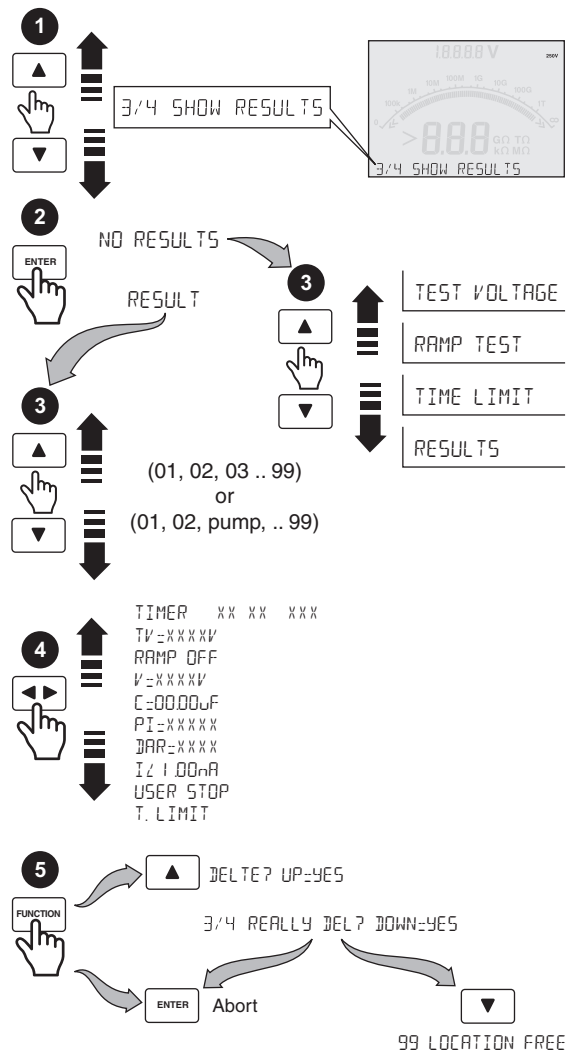

1550C/1555 Insulation Tester

⚠ Warning

- Read the 1550C/1555 Users Manual before using the Tester.
- Avant d'utiliser le testeur, veuillez consulter le mode d'emploi du 1550C/1555.
- Leggere il manuale dell'utente di 1550C/1555 prima di utilizzare il Tester.
- Lesen Sie das 1550C/1555-Handbuch, bevor Sie das Messgerät verwenden.
- Lea el Manual de Usuario 1550C/1555 antes de utilizar el tester.
- Leia o manual do utilizador 1550C/1555 antes de utilizar o testador.
- Lees de gebruikershandleiding voor 1550C/1555 voordat u de tester gebruikt.
- Les brukerhåndboken for 1550C/1555 før du bruker testeren.
- Læs 1550C/1555-brugervejledningen, inden du bruger Tester.
- Lue 1550C/1555-käyttöopas ennen testauslaitteen käyttöä.
- Läs igenom användarhandboken för 1550C/1555 innan du använder testinstrumentet.
- 使用测试机之前, 请阅读 1550C/1555 用户手册。
- Прочитайте руководство пользователя 1550C/1555 перед использованием измерителя сопротивления изоляции.
- Test Cihazını kullanmadan önce 1550c/1555 Kullanım Kılavuzunu okuyun.
- Przed użyciem testera zapoznaj się z instrukcją użytkownika urządzenia 1550C/1555.
- Před použitím si přečtete uživatelskou příručku přístroje 1550C/1555.

Time Limit

Ramp Test

IR

Results

99 LOCATION FREE