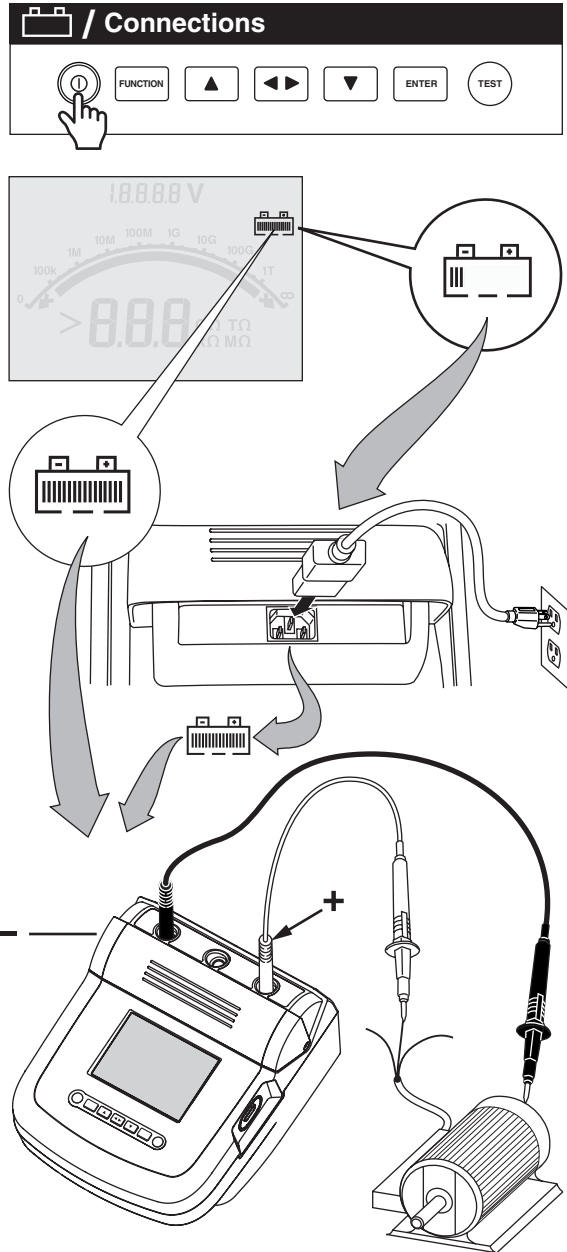

1550C/1555 Insulation Tester

⚠ Warning

- Read the 1550C/1555 Users Manual before using the Tester.
- Avant d'utiliser le testeur, veuillez consulter le mode d'emploi du 1550C/1555.
- Leggere il manuale dell'utente di 1550C/1555 prima di utilizzare il Tester.
- Lesen Sie das 1550C/1555-Handbuch, bevor Sie das Messgerät verwenden.
- Lea el Manual de Usuario 1550C/1555 antes de utilizar el tester.
- Leia o manual do utilizador 1550C/1555 antes de utilizar o testador.
- Lees de gebruikershandleiding voor 1550C/1555 voordat u de tester gebruikt.
- Les brukerhåndboken for 1550C/1555 før du bruker testeren.
- Læs 1550C/1555-brugervejledningen, inden du bruger Tester.
- Lue 1550C/1555-käyttöopas ennen testauslaitteen käyttöä.
- Läs igenom användarhandboken för 1550C/1555 innan du använder testinstrumentet.
- 使用测试机之前, 请阅读 1550C/1555 用户手册。
- Прочитайте руководство пользователя 1550C/1555 перед использованием измерителя сопротивления изоляции.
- Test Cihazını kullanmadan önce 1550c/1555 Kullanım Kılavuzunu okuyun.
- Przed użyciem testera zapoznaj się z instrukcją użytkownika urządzenia 1550C/1555.
- Před použitím si přečtete uživatelskou příručku přístroje 1550C/1555.

Time Limit

Ramp Test

IR

Results

99 LOCATION FREE